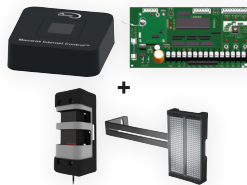

MODKITMIC 001D

- Kit rétro-fit pour installation sur chantier avec cellules photoélectriques supervisées Nema 4X type à faisceau réfléchi
- Compatible avec un opérateur de type "E"
- Dispositif de contrôle Wi-Fi (MIC) permettant de contrôler et surveiller un opérateur de porte de garage à distance
- 1 porte
- Application MIC Manaras Internet Control^{MD} gratuite, disponible pour iOS et Android
- Connexion et appairage faciles
- Partager l'accès avec plusieurs utilisateurs (accès temporaire ou permanent)
- Inclus: dispositif MIC (MIC001), CCE BOARD070M avec logiciel MIC Wi-Fi intégré, cellules photoélectriques supervisées (PHOTO065)
- Requis: connexion Wi-Fi 2 GHz, appareil intelligent (iOS ou Android)