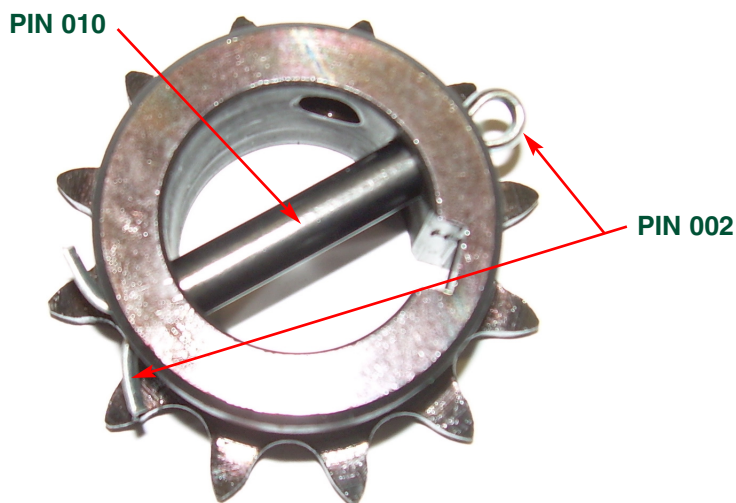

Avis sur produits

Pignon renforcé sur opérateurs de type aérien pour édifices à appartements

La PIN 002 fixe la PIN 010 au pignon ►►

Pignon de sortie amélioré de Manaras-Opera

En réponse à vos besoins, Manaras-Opera est fière de vous annoncer l'adoption d'une nouvelle configuration pour mieux stabiliser le pignon de sortie sur les opérateurs de type aérien pour édifices à appartements MTH/MTBH - APE/APT.

Ce qui a évolué

- Une goupille fendue (PIN 002) a été ajoutée dans la fente de la goupille élastique (PIN 010) afin de mieux fixer le pignon à l'arbre de sortie.

Les bouts de la PIN 002 sont pliés autour du moyeu du pignon pour fixer les éléments ensemble