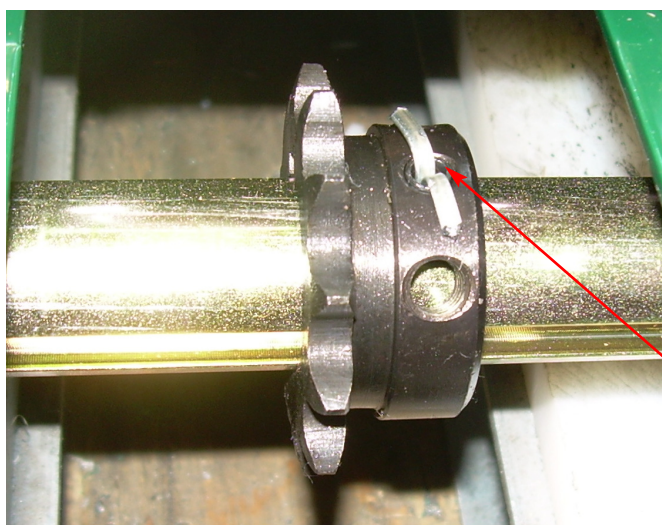

Avis sur produits

Pignon renforcé sur opérateurs de type aérien pour édifices à appartements

La PIN 002 fixe la PIN 010 au pignon ►►

Pignon de sortie amélioré de Manaras-Opera

En réponse à vos besoins, Manaras-Opera est fière de vous annoncer l'adoption d'une nouvelle configuration pour mieux stabiliser le pignon de sortie sur les opérateurs de type aérien pour édifices à appartements MTH/MTBH - APE/APT.

Ce qui a évolué

- Une goupille fendue (PIN 002) a été ajoutée dans la fente de la goupille élastique (PIN 010) afin de mieux fixer le pignon à l'arbre de sortie.

Les bouts de la PIN 002 sont pliés autour du moyeu du pignon pour fixer les éléments ensemble