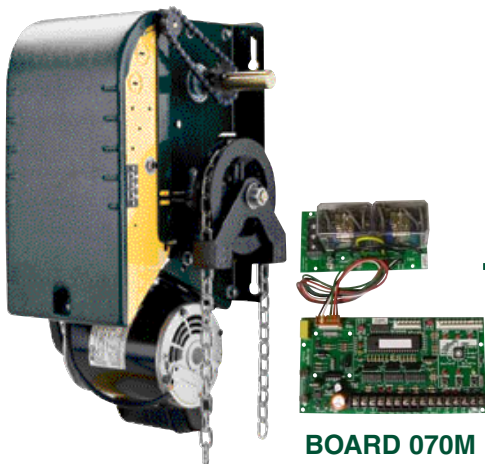

PHOTO 062 est le modèle fourni en standard avec les systèmes de supervision. Deux autres options sont disponibles à des prix différents.

BOARD 070M
Carte de contrôle électronique avec fonction de supervision

PHOTO 062 >>>

- Cellules photo-électriques Nema 1.
- Utilisation intérieur.
- Type à faisceau interrompu.
- Récepteur et émetteur à 2-fils chacun, pouvant être intervertis.
- Connexion aux bornes spécifiques "MONIT" de la CCE.
- 30" de conducteur à 2-fils (type UL CL-2).
- Portée: 20' (6.1m).

PHOTO 064 >>>

- Cellules photo-électriques Nema 4.
- Utilisation dans des environnements difficiles.
- Type à faisceau interrompu.
- Récepteur et émetteur à 2-fils chacun, pouvant être intervertis.
- Connexion aux bornes spécifiques "MONIT" de la CCE.
- 30" de conducteur à 2-fils (type UL CL-2).
- Utilisation aisée des récepteur/émetteur dans des enceintes Nema 4.
- Portée: 20' (6.1m).

PHOTO 061 >>>

- Cellules photo-électriques Nema 4X.
- Utilisation en environnements industriels.
- Type à faisceau interrompu.
- Récepteur et émetteur à 2-fils chacun, pouvant être intervertis.
- Connexion aux bornes spécifiques "MONIT" de la CCE.
- Submersible et résistant aux impacts.
- Concept flexible résistant aux impacts mécaniques. Réalignement automatique après impact.
- Ajustable - aucun outil nécessaire.
- Portée maximum: 45' (13.7m).