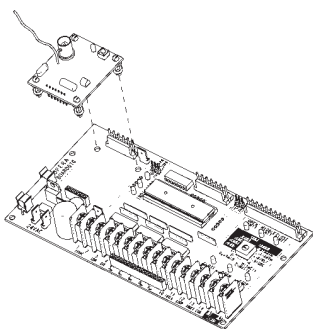

Nouveau Produit

Deux nouvelles commandes radio disponibles

RADIOEM 101 - Émetteur un bouton ►►►

RADIOEM 103 - Émetteur trois boutons ►►►

Commande d'une porte ou de plusieurs portes (configuration possible sur chantier)

RADIOKIT 004 - Récepteur embrochable directement sur le CCE ►►►

Manaras-Opera vous présente ses nouvelles commandes radio Opera

Manaras-Opera est heureux de vous annoncer l'extension de sa marque renommée **OPERA^{MD}** à sa nouvelle gamme de commandes radio commerciales et industrielles Opera: **RADIO 101** et **RADIO 103**.

Les produits **OPERA^{MD}** sont devenus synonymes d'innovation et de fiabilité.

Détails

RADIOEM101:

- **Émetteur** 1 bouton pour la commande d'une porte.
- Une diode DEL, une pile CR2032 et un support pare-soleil fournis.
- 2 séquences de fonctionnement disponibles:
 - Séquence commerciale traditionnelle.
 - Séquence alternante (CSB): permet à la porte d'être stoppée n'importe où.

RADIOEM 103 SD/MD:

- **Émetteur** 3 boutons pour la commande d'une porte ou de plusieurs portes (configuration possible sur chantier).
- Une diode DEL, une pile CR2032 et un support pare-soleil fournis.
- **Simple porte:** configuration ouverture / fermeture / arrêt.
- **Plusieurs portes:** 3x configuration simple porte.