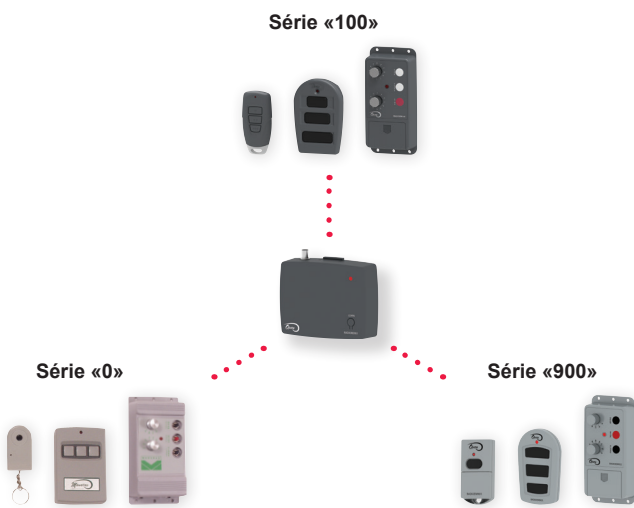

### RADIORE 901 - Récepteur radio universel ▶▶▶

### Manaras-Opéra ajoute un récepteur radio universel à sa gamme d'accessoires

Manaras-Opéra est heureuse de vous annoncer l'expansion de sa ligne d'accessoires **OPÉRA**, avec l'addition d'un récepteur radio universel - **RADIORE 901**.

### Spécifications

- Compatible avec les technologies à code aléatoire «Rolling Code» et à code fixe «Dip-Switch».
- Compatible avec la série «100» de commandes radio à code aléatoire de Manaras-Opéra, la série «900» et la série «0» de commandes radio à code fixe.
- Compatible avec quasiment toutes les marques d'opérateurs commerciaux du marché, lorsqu'il est associé à un émetteur de Manaras-Opéra.
- Opère 1 opérateur (1 porte).
- Installation aisée sur le mur près de l'opérateur ou directement sur la boîte de contrôle de l'opérateur.
- Programmation facile en quelques étapes simples.
- Portée jusqu'à 100'.
- Alimentation 24VCA/VDC.
- Indicateur DEL.
- Remplace les produits: **RADIORE 900** et **RADIOKIT 005**.
- Options - Antenne commerciale, câble coaxial, enceinte Nema 4.
- Certifications FCC/Industrie Canada.